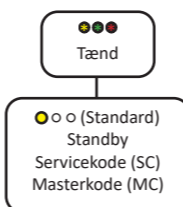

● = LED tændt  
 ○ = LED slukket  
 \* = Variabel/blinkende LED  
 Klokke/stjerne = Tilbage  
 # = Gem/tilbage  
 Timeout: 1 minut

Værdi	Kemi	Low power	Celler
0	Deaktiver		-
1	Alkaline (1,5V)	0,95V	3 - 10
2	Lithium (3V)	2,3V	1 - 5
3	Lipo, Li-ion (3,7V)	3,37V	1 - 4
4	Lead Acid (2,1V)	1,95V	2 - 7