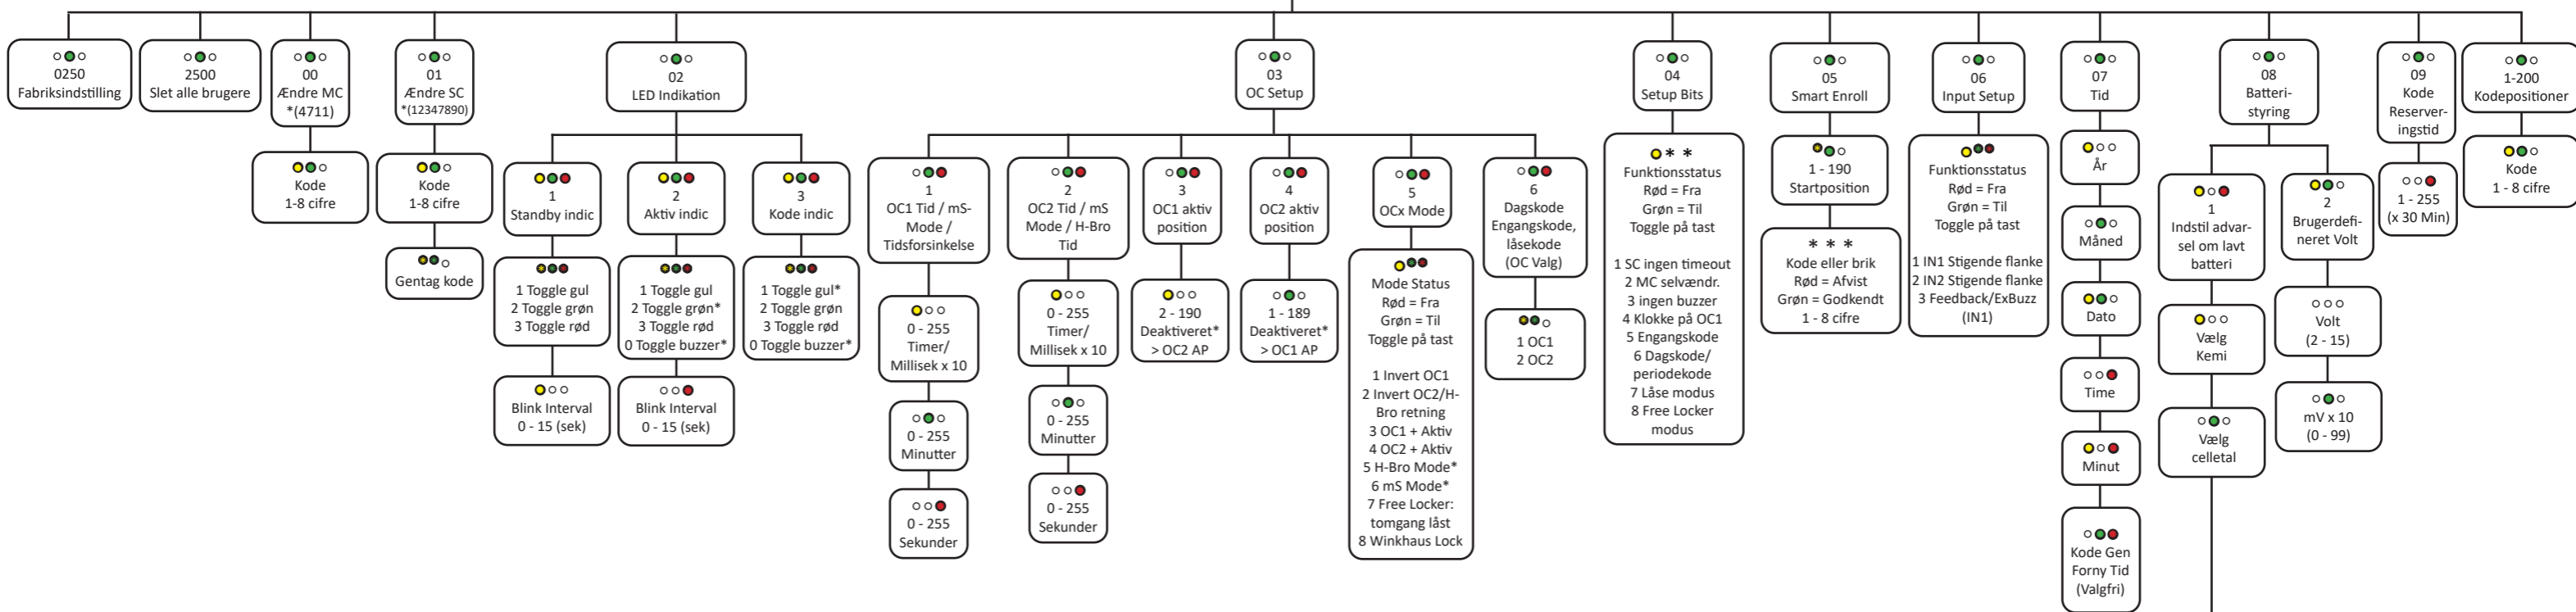

● = LED tændt  
 ○ = LED slukket  
 \* = Variabel/blinkende LED  
 Klokke/stjerne = Tilbage  
 # = Gem/tilbage  
 Timeout: 1 minut

Værdi	Kemi	Low power	Celler
0	Deaktiver		-
1	Alkaline (1,5V)	0,95V	3 - 10
2	Lithium (3V)	2,3V	1 - 5
3	Lipo, Li-ion (3,7V)	3,37V	1 - 4
4	Lead Acid (2,1V)	1,95V	2 - 7